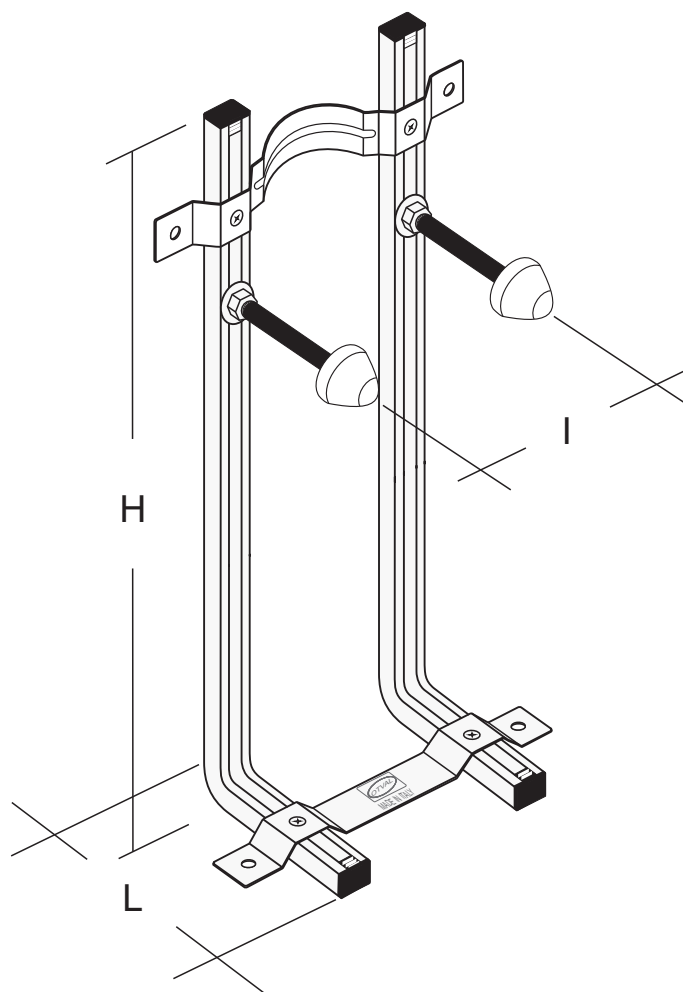

OTVAL[®]

FISSAGGIO **SPEEDYFIX**

Staffa per WC-Bidet sospeso ad assemblaggio rapido Speedyfix

Profilo ad alta rigidità completo di dadi a molla e tappi antinfortunistica

Astine di collegamento con incavo a sella ad alta rigidità di torsione

Altezza: 60 cm

Interasse: 18 cm

Adatto per mattone pieno doppio UNI tramezza

Art. SFYS60

Articolo	Altezza H (mm)	Lunghezza L (mm)	Interasse I (mm)	Confezione
SFYS55	550	150	180	1
SFYS60	600	150	180	1
SFYS66	660	150	180	1
SFYP55	550	150	180	8
SFYP60	600	150	180	8
SFYP66	660	150	180	8