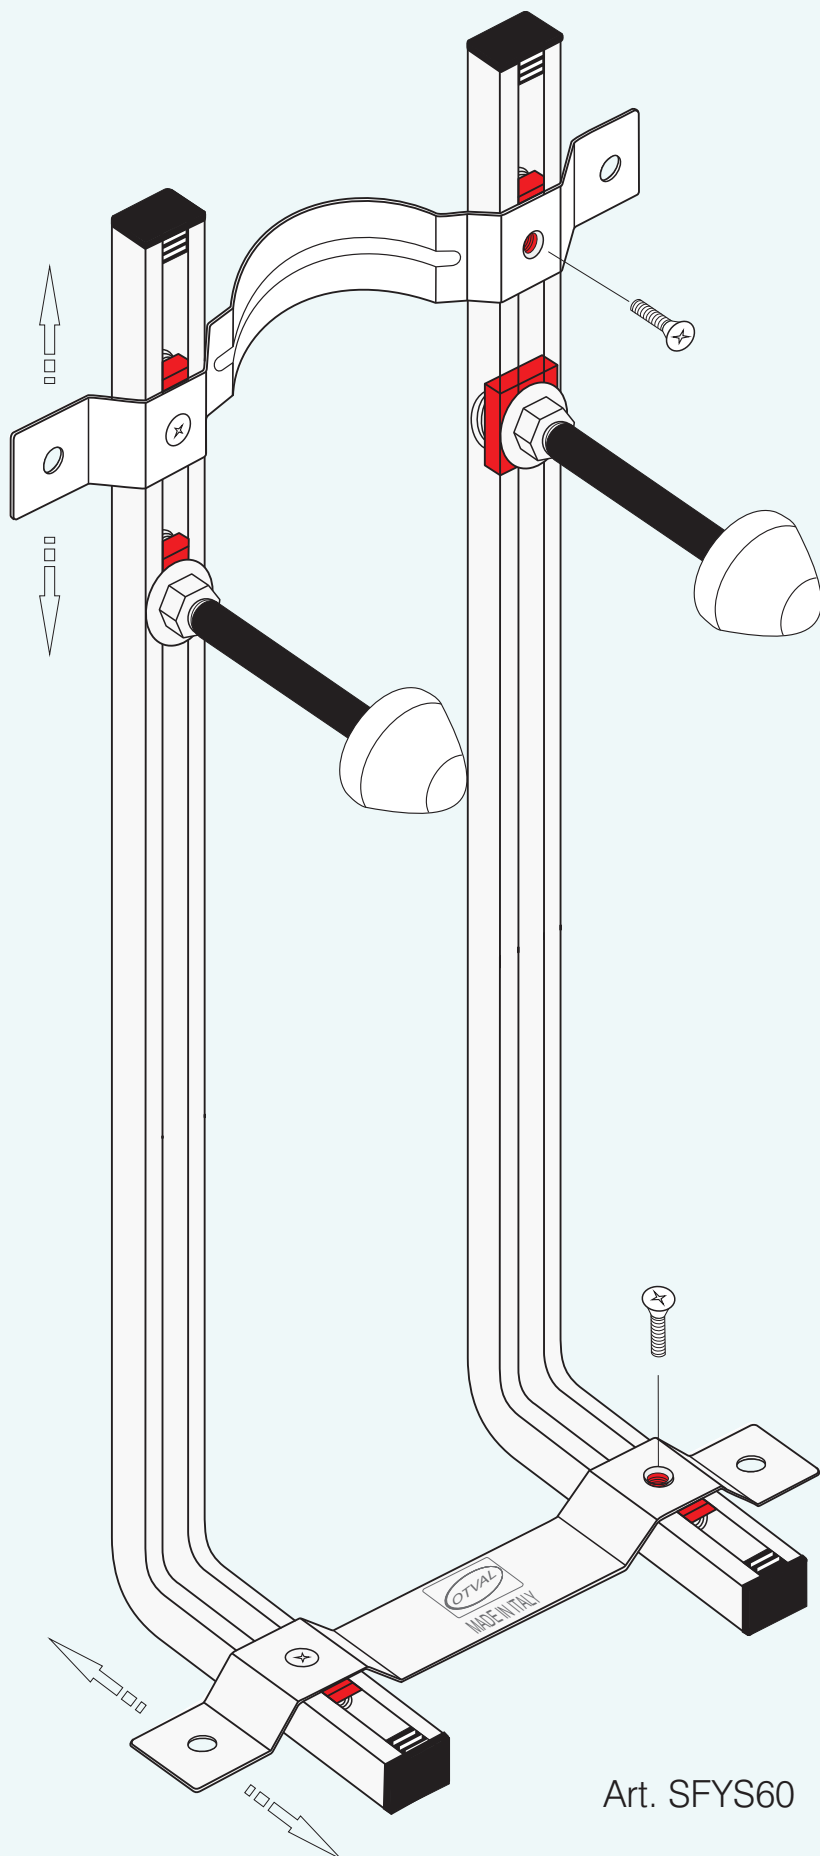

OTVAL[®]

FISSAGGIO **SPEEDYFIX**

Staffa per WC-Bidet sospeso ad assemblaggio rapido Speedyfix

Profilo ad alta rigidità completo di dadi a molla e tappi antinfortunistica

Astine di collegamento con incavo a sella ad alta rigidità di torsione

Altezza: 60 cm

Interasse: 18 cm

Adatto per mattone pieno doppio UNI tramezza

Art. SFYS60

Articolo	Altezza H (mm)	Lunghezza L (mm)	Interasse I (mm)	Confezione
SFYS55	550	150	180	1
SFYS60	600	150	180	1
SFYS66	660	150	180	1
SFYP55	550	150	180	8
SFYP60	600	150	180	8
SFYP66	660	150	180	8

Art. SFYS55/60/66: prodotto in scatola di montaggio

Art. SFYP55/60/66: prodotto preassemblato